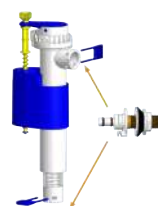

Código	Precio Unidad €
23010	2,713

**GRIFO LATERAL 3/8"  
C/BOYA GL1**

Código	Precio Unidad €
23011	5,350

**GRIFO ESCUADRA  
3/8" C/B GL4**

Código	Precio Unidad €
23013	16,225

**GRIFO VERT. TELESCOPICO  
3/8" C/B GT1**

Código	Precio Unidad €
23012	8,500

**GRIFO ALIMENTACION  
VH DUAL T-469**

Código	Precio Unidad €
23042	12,894

**GRIFO FLOTADOR WC  
TELESCOP. FENYX**

Código	Precio Unidad €
23040	10,288

**GRIFO FLOTADOR WC  
LATERAL FENYX**

Código	Precio Unidad €
23039	7,413

**BOLSA EQUIPADA  
DC262**

Código	Precio Unidad €
23014	17,750

**TIRADOR WC CADENA  
890m ANODIZADA**

Código	Precio Unidad €
23017	3,163

**CONJUNTO PALANCA  
WC 250mm**

Código	Precio Unidad €
23018	1,000